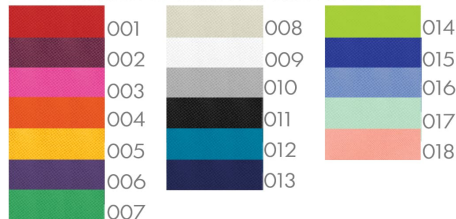

Playera Polo	100% Algodón	
manga corta	Ancho	Largo
CH	48.3 cm	74.9 cm
M	53.3 cm	77.5 cm
G	58.4 cm	80.01 cm
XG	63.5 cm	82.5 cm
XXG	68.6 cm	85.1 cm