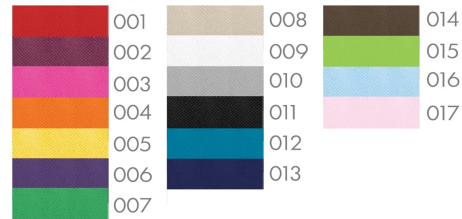

Playera Polo	100% Algodón	
manga corta	Ancho	Largo
CH	44.5 cm	66.7 cm
M	49.5cm	69.2 cm
G	54.6 cm	71.8 cm
XG	59.7 cm	74.3cm