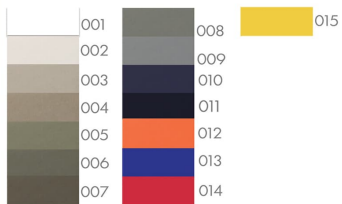

Chaleco Camarógrafo Gabardina
60% Algodón 40% Poliéster

Tallas: XCH- XL Precio Regular

Tallas: XXL- XXXL Precio Incrementa +10%