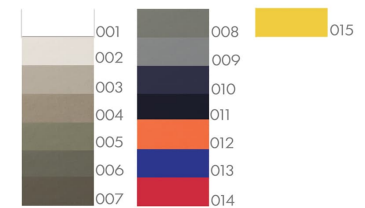

CHALECO DUENDES

MOD 3004

Chaleco Duendes Gabardina
60% Algodón 40% Poliéster

Tallas: XCH- XL Precio Regular

Tallas: XXL- XXXL Precio Incrementa +10%

*Chaleco con cuatro bolsas al frente.

CHALECO CAMARÓGRAFO