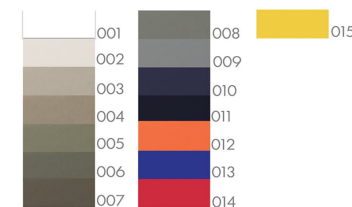

Tallas: XXL- XXXL Precio Incrementa +10%

BATA II

MOD 3028

Bata Operario Larga Gabardina
60% Algodón 40% Poliéster

Tallas: XCH- XL Precio Regular

Tallas: XXL- XXXL Precio Incrementa +10%

UNIFORMES INDUSTRIALES