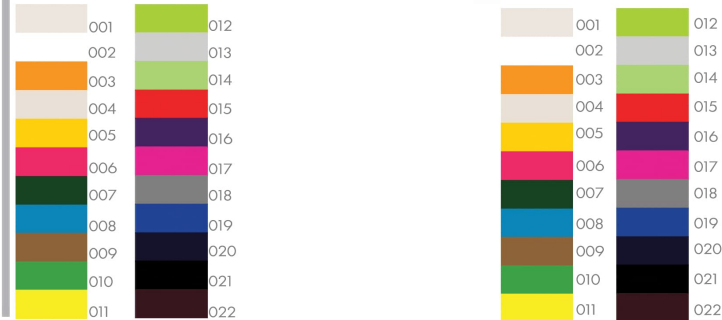

Bata Mostrador 100% Poliéster

Tallas: XCH- XL Precio Regular

Tallas: XXL- XXXL Precio Incrementa +10%