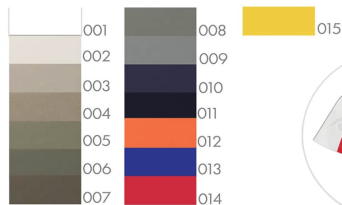

*Espalda con tablón para respiración.