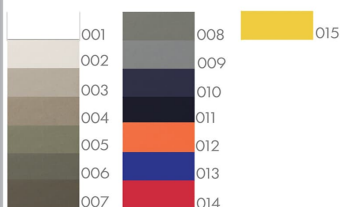

Saco Paraguay Gabardina
60% Algodón 40% Poliéster

Tallas: XCH- XL Precio Regular

Tallas: XXL- XXXL Precio Incrementa +10%