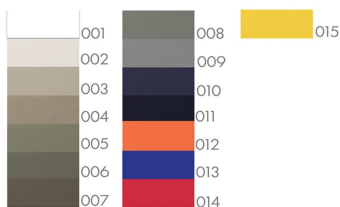

Bata Medico Unisex Gabardina
60% Algodón 40% Poliéster

Tallas: XCH- XL Precio Regular

Tallas: XXL- XXXL Precio Incrementa +10%