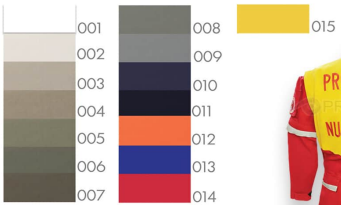

UNIFORMES INDUSTRIALES

OVEROL PROTECCIÓN

MOD 3033

Overol Protección Gabardina
60% Algodón 40% Poliéster

Tallas: XCH- XL Precio Regular

Tallas: XXL- XXXL Precio Incrementa +10%

CONJUNTO INDUSTRIAL

MOD 3034