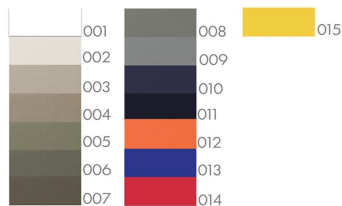

Camisola Cajero 100% Poliéster

Tallas: XCH- XL Precio Regular

Tallas: XXL- XXXL Precio Incrementa +10%

Camisola Sport Gabardina 60% Algodón 40% Poliéster

Tallas: XCH- XL Precio Regular

Tallas: XXL- XXXL Precio Incrementa +10%