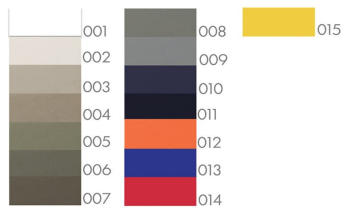

*Pico Combinado con bordado. (opcional)

CHALECO ENCUESTADOR

MOD 3002

Chaleco Encuestador Gabardina
60% Algodón 40% Poliéster

Tallas: XCH- XL Precio Regular

Tallas: XXL- XXXL Precio Incrementa +10%

*Chaleco con cuatro bolsas.