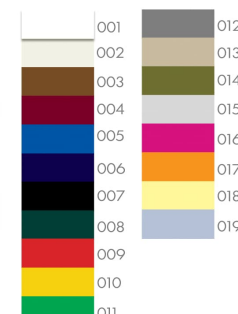

Chaleco Zone 65% Poliéster 35% Algodón

Tallas: XCH- XL Precio Regular

Tallas: XXL- XXXL Precio Incrementa +10%