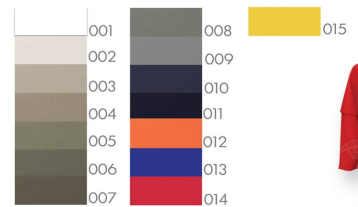

Tallas: XCH- XL Precio Regular

Tallas: XXL- XXXL Precio Incrementa +10%

OVEROL DESMONTABLE
MOD 3032

Overol Desmontable Gabardina
60% Algodón 40% Poliéster

Tallas: XCH- XL Precio Regular

Tallas: XXL- XXXL Precio Incrementa +10%