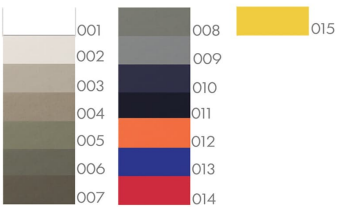

*Bata con boton oculto y tres bolsas al frente.

UNIFORMES INDUSTRIALES

UNIFORMES INDUSTRIALES

BATA COMBINADA

MOD 3021

Bata Combinada Gabardina
60% Algodón 40% Poliéster

Tallas: XCH- XL Precio Regular

Tallas: XXL- XXXL Precio Incrementa +10%