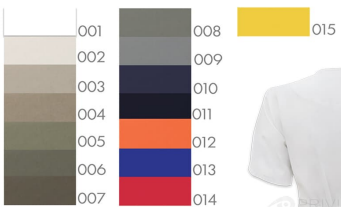

UNIFORMES INDUSTRIALES

BATA CRUZADA

MOD 3025

Bata Cruzada Gabardina
60% Algodón 40% Poliéster

Tallas: XCH- XL Precio Regular

Tallas: XXL- XXXL Precio Incrementa +10%

BATA MEDICA UNISEX

MOD 3026