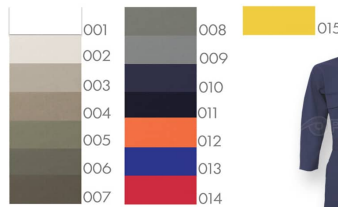

Overol Mantenimiento Gabardina
60% Algodón 40% Poliéster

Tallas: XCH- XL Precio Regular

Tallas: XXL- XXXL Precio Incrementa +10%