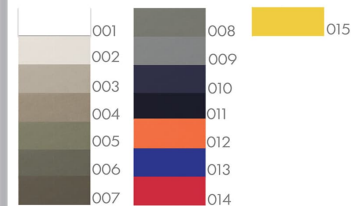

Camisola Cuello Tejido Gabardina 60% Algodón 40% Poliéster

Tallas: XCH- XL Precio Regular

Tallas: XXL- XXXL Precio Incrementa +10%