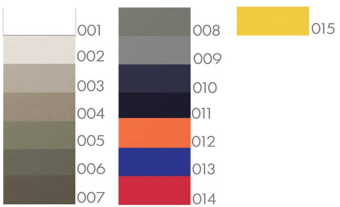

UNIFORMES INDUSTRIALES

BATA OPERARIO LARGA
MOD 3029

Bata Operario Larga Gabardina
60% Algodón 40% Poliéster

Tallas: XCH- XL Precio Regular

Tallas: XXL- XXXL Precio Incrementa +10%

BATA ANTIESTÁTICA
MOD 3030