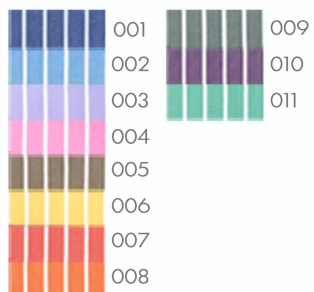

CAMISA EJECUTIVA
MOD 1004 D

Camisa Ejecutiva Rayada	70% Poliéster 30% Algodón
Manga Larga	
Tallas: CH - XG	Precio Regular
XXG - XXXG	Precio Incrementa +10%
Manga Corta	
Tallas: CH - XG	Precio Regular
XXG - XXXG	Precio Incrementa +10%