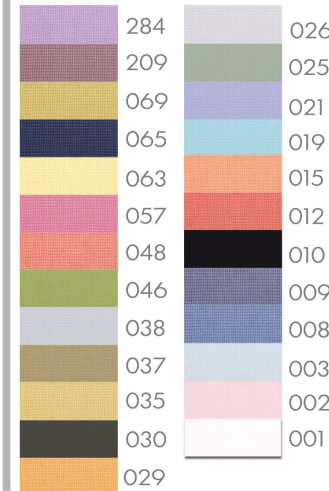

Camisa Ejecutiva Premium	51% Poliéster 49% Algodón
Manga Larga	
Tallas: CH - XG	Precio Regular
XXG - XXXG	Precio Incrementa +10%
Manga Corta	
Tallas: CH - XG	Precio Regular
XXG - XXXG	Precio Incrementa +10%

Mismo precio para Dama y Caballero