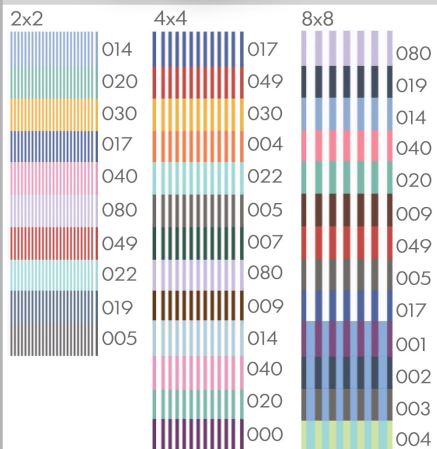

Camisa Ejecutiva Mil Rayas	70% Poliéster 30% Algodón
Manga Larga	
Tallas: CH - XG	Precio Regular
XXG - XXXG	Precio Incrementa +10%
Manga Larga	
Tallas: CH - XG	Precio Regular
XXG - XXXG	Precio Incrementa +10%