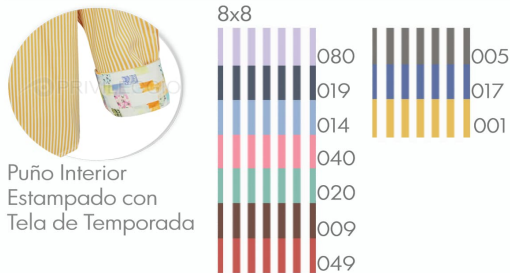

284	046	025	008
209	038	021	003
069	037	019	002
065	035	015	001
063	030	012	
057	029	010	
048	026	009	

Mismo precio para Dama y Caballero

UNIFORMES EJECUTIVOS

UNIFORMES EJECUTIVOS

CAMISA EJECUTIVA GREEN

MOD 1015

Camisa Ejecutiva Green 55% Algodón - 45% Poliéster con Cinta Tejida de Temporada

Tallas: CH - XG Precio Regular

Tallas: XXG - XXXG Precio Incrementa +10%

CAMISA EJECUTIVA OSLO

MOD 1016

Camisa Ejecutiva Oslo 70% Poliéster - 30% Algodón

Tallas: CH - XG Precio Regular

Tallas: XXG - XXXG Precio Incrementa +10%

Puño Interior Estampado con Tela de Temporada

Colores y Combinaciones especiales solo sobre pedido mayor a 25 piezas.

CAMISA EJECUTIVA MIAMI