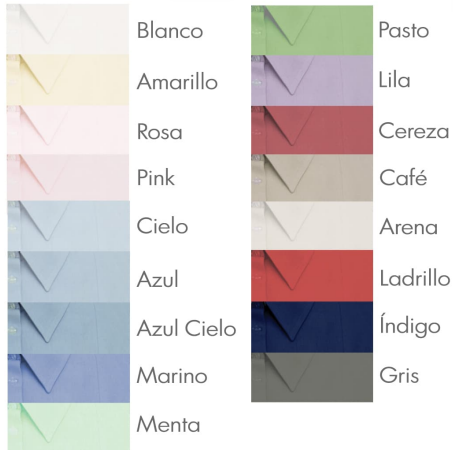

UNIFORMES EJECUTIVOS

UNIFORMES EJECUTIVOS

CAMISA EJECUTIVA MOD 1001 C

CAMISA EJECUTIVA MOD 1001 D

CAMISA EJECUTIVA DE MEZCLILLA MOD 1002 C

CAMISA EJECUTIVA DE MEZCLILLA MOD 1002 D

Camisa Ejecutiva	60 % Algodón / 40 % Poliéster
Manga Larga	Tallas: CH - XG Precio Regular
	XXG - XXXG Precio Incrementa +10%
Manga Corta	Tallas: CH - XG Precio Regular
	XXG - XXXG Precio Incrementa +10%