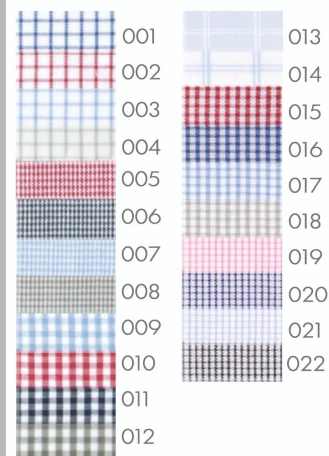

CAMISA EJECUTIVA
MOD 1004 D

Camisa Ejecutiva Rayada	70% Poliéster 30% Algodón
Manga Larga	
Tallas: CH - XG	Precio Regular
XXG - XXXG	Precio Incrementa +10%
Manga Corta	
Tallas: CH - XG	Precio Regular
XXG - XXXG	Precio Incrementa +10%